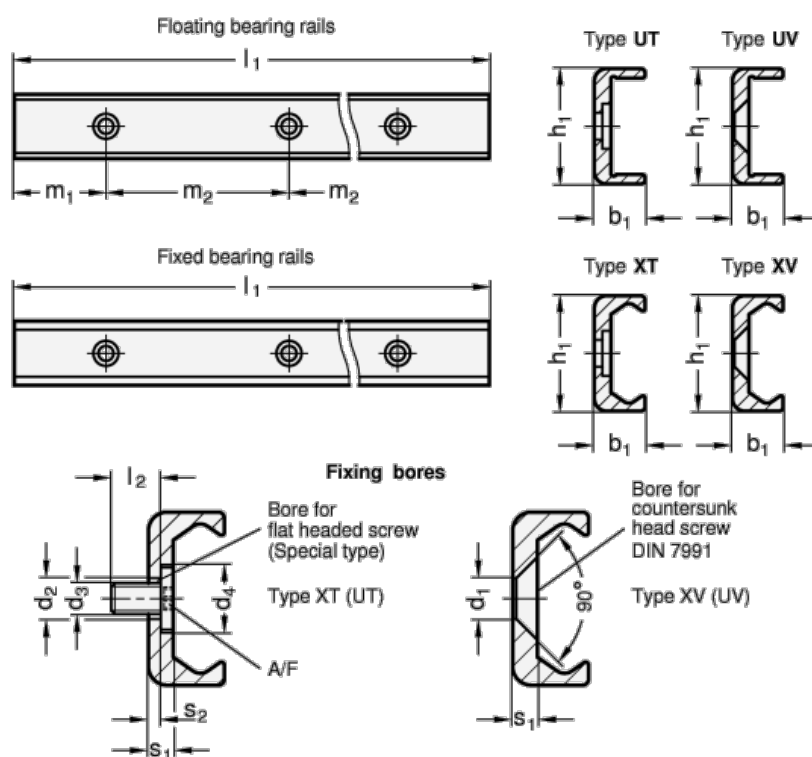

Varenummer: 20242235120040XT
 Beskrivelse: E+G kompakt profil GN 2422-35-1200-40

Mål

A/F = T30	L2	= 12
b1 = 16.5	m1	= 40
d1 =	m2	= 80
d2 = 8	s1	= 3.5
d3 = M6	s2	= 2.7
d4 = 15	Vægt i (g)	= 1908
h1 = 35		
L1 = 1200		